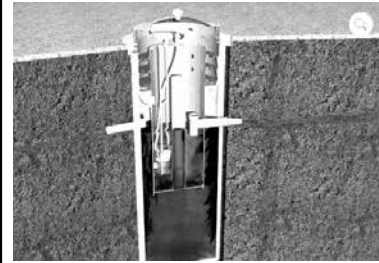

Военный билет АК № 1095700 на имя Кульбашного Артема Григорьевича, считать недействительным.

Утерянный военный билет на имя Маркова Андрея Андреевича, считать недействительным.

Куплю холодильник Саратов в рабочем состоянии.
8-918-917-05-54

Травы и сборы, чай, мед, варенья и банные веники. В магазине «Лазаревский травник», ул. Победы, д. 8.
8-918-918-98-32, 8-918-305-59-26

Зарабатывайте с маркетплейсом местных товаров и услуг laz.iceni.ru Рекомендуем товары и услуги маркетплейса потенциальным покупателям и получайте от 3 до 10% с продаж! Подробнее по тел:
8-918-918-35-40

Куплю бампер на 469 УАЗ, задний борт.
89184389419

Куплю металлическую входную дверь, б/у.
8-918-918-35-40

РАБОТА

В Воинскую часть (Магри) требуется врач-терапевт, медсестра.
8-988-573-15-78

В типографию требуется дизайнер (знание программы CoralDraw), з/п от 30 тыс.
8-918-301-72-00

В стоматологическую клинику требуется медицинская сестра (ассистент стоматолога). Сменный график работы.
8-918-904-44-48

НЕДВИЖИМОСТЬ

Сдаю 2-комнатную квартиру (32 кв.м) в п. Лазаревское, ул. Рылева на круглый год. Ремонт, вся мебель и техника. 14500 р в мес.
8-918-438-94-19

Куплю дачу вблизи от Лазаревского.
8-918-918-35-40

ОБУЧЕНИЕ

Секция спортивного и боевого самбо, карате в СК Фортуна, ул. Калараша. Набор детей с 5 лет.
8-918-303-67-92

Лазаревское и Цены (2022)
Услуги и Товары с Доставкой

laz.iceni.ru

Комплект для модернизации септика из бетонных колец Alta Bio Lite

108000Р

Комплект Alta Bio Lite предназначен для модернизации септика из бетонных колец до уровня современной станции биохимической очистки.

Комплект осуществляет очистку методом биофильтрации с использованием осаждающего

Заточка ножей и инструментов в Лазаревском

150Р – 400Р

Профессиональная заточки парикмахерского, маникюрного, домашнего и другого инструмента. Качественно и быстро.

Бытовой инструмент

Канцелярские ножницы

Очистить

150Р

По всем вопросам обращайтесь по тел: 8-918-918-35-40

Новые условия размещения объявлений

Размещаем объявления по работе, услугам, купле/продаже, недвижимости Лазаревского в газете, в будущей строке, в мессенджерах и социальных сетях.

Подробнее на сайте laz.iceni.ru

Как разместить объявления в Лазаревском бесплатно или “везде”?

Отвечаем в WhatsApp и по телефону 8-988-243-55-10

ВЕТЕРИНАРНЫЙ КАБИНЕТ

«БАРОН»

- Диагностика
- Терапия
- Хирургия
- Вакцинация
- Гигиенические стрижки

ул. Белинского, 10
8-918-918-08-09
ВЫЗОВ ВРАЧА НА ДОМ

СТРОИТЕЛЬСТВО ДОМОВ

КАРКАСНО-ЩИТОВЫХ ДОМОВ ОТ 7000 РУБ/кв

8-918-005-62-52, 8-928-445-36-00

www.lestorgstroy

lestorgstroy@mail.ru

ПИЛОМАТЕРИАЛЫ

- оцилиндрованное бревно

- профилированный и мини брус

МАСТЕР НА ВСЕ РУКИ

Все виды бытовых услуг:

- Сантехника
- Электрика
- Сборка мебели
- Услуги плотника
- Установка оборудования

8-988-237-22-68

ИЗГОТОВЛЕНИЕ ВИЗИТК

2,5 руб/шт

при тираже

от 1000 штук

8-918-99-80-777

КОНДИЦИОНЕРЫ

☎ 233-42-24

Продажа, ремонт, обслуживание

КАЧЕСТВО
ГАРАНТИЯ
3 ГОДА!

- ПОТОЛКИ
- ЖАЛЮЗИ
- РОЛЛЕТЫ

ОКНО 8900

ОКНО 12700

ДВЕРЬ 9800

8-928-664-36-00

г. Сочи, п. Лазаревское
ул. Мальшева, д. 15